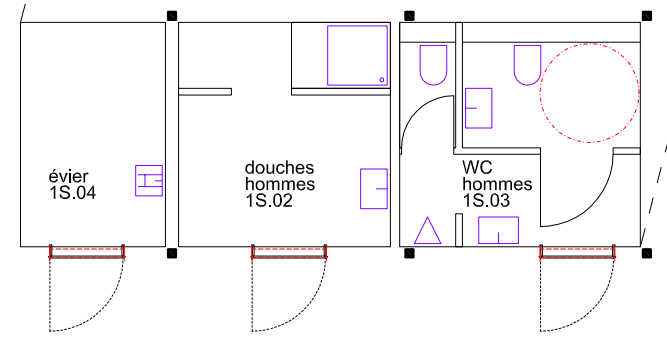

★ alternative au bloc sanitaire Hommes

Plan E1

ARCHITECTE	Michael Zwölfer, Karlsruhe, D	DATE	2013-06-21
DOSSIER	Centre Hospitalier Soraya Martinez, Kamituga, RDC	NUMERO	000
STADE / ECHELLE	Etude variante 01	---	INDICE